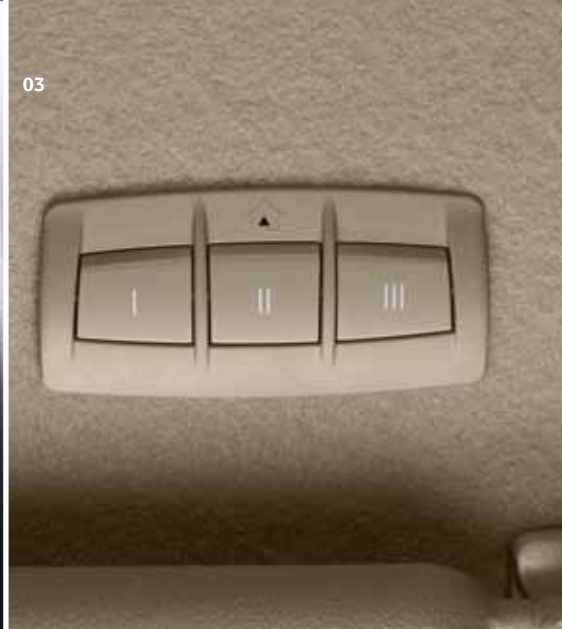

02 DAB

Opgraderer TNS 510 navigationssystemet (ekstraudstyr) til modtagelse af digitale radiosignaler.

03 HomeLink

Sætter dig i stand til at betjene op til tre hjemmebaserede automatiske systemer som fx indkørselslåge, garageport og belysning. Fås i grå og beige, så designet matcher det øvrige interiør.

04 iPod, iPhone og

usb-integrationskit

Funktionelt integrationskit, der forbinder din personlige teknologi med Yaris' originale audiosystem eller med TNS 510 Navigationssystem (option).