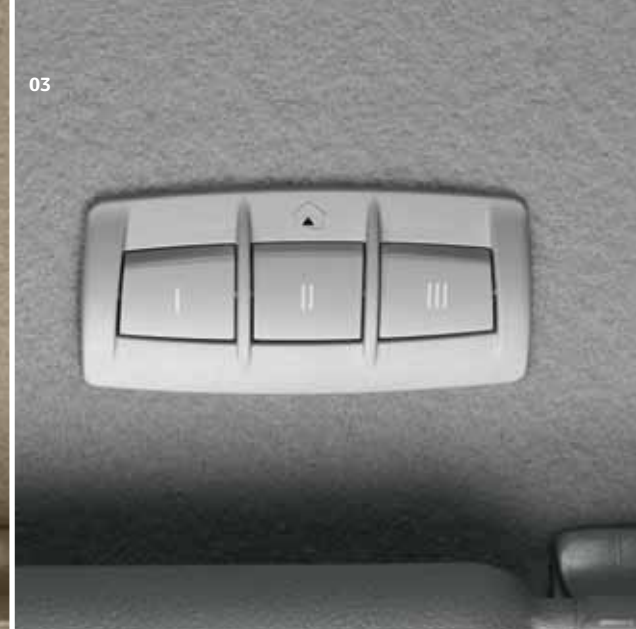

02 DAB

Opgraderer TNS 510 navigationssystemet (ekstraudstyr) til modtagelse af digitale radiosignaler.

03 HomeLink

Sætter dig i stand til at betjene op til tre hjemmebaserede automatiske systemer som fx indkørselslåge, garageport og belysning. Fås i grå og beige, så designet matcher det øvrige interiør.

04 iPod, iPhone og

usb-integrationskit

Funktionelt integrationskit, der forbinder din personlige teknologi med Yaris' originale audiosystem eller med TNS 510 Navigationssystem (option).